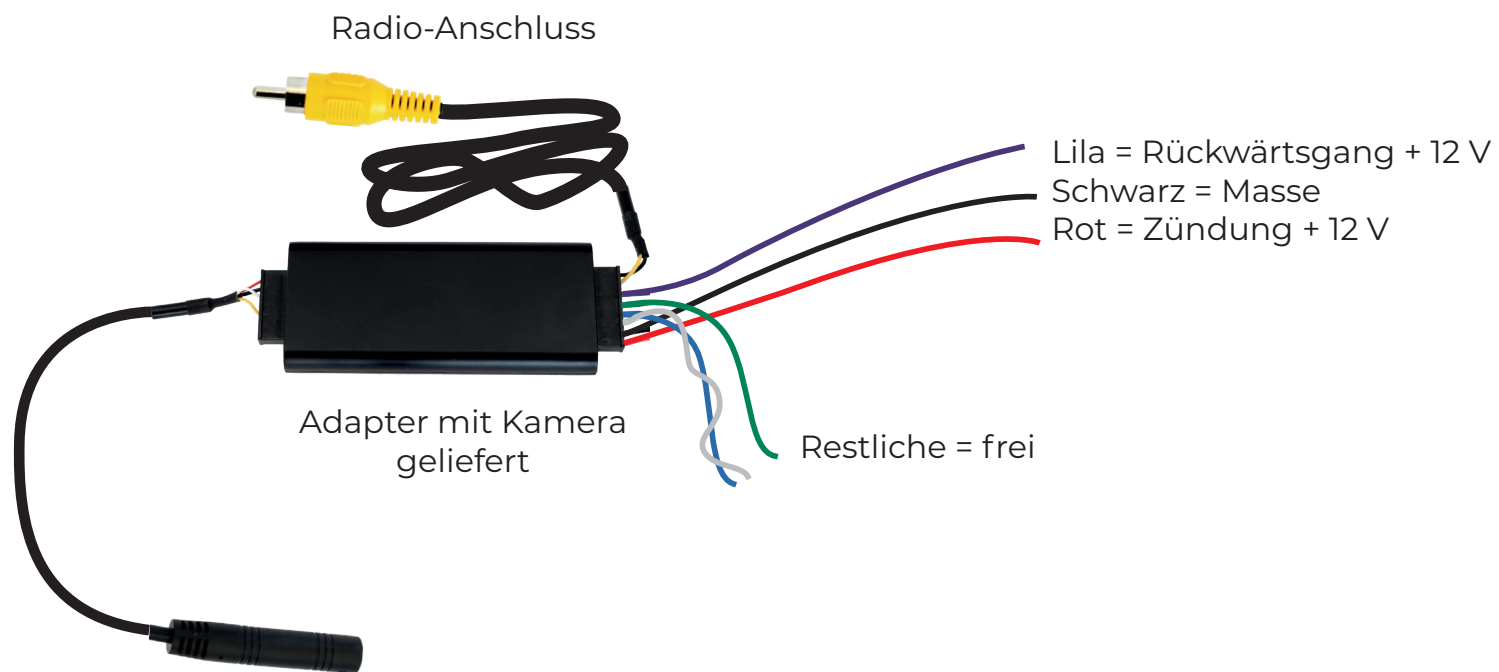

# Schaltplan Dynavision Pro Comfort Kameras

DVN CW 910 Pro

DVN CW 920 Pro

DVN CW 930 Pro