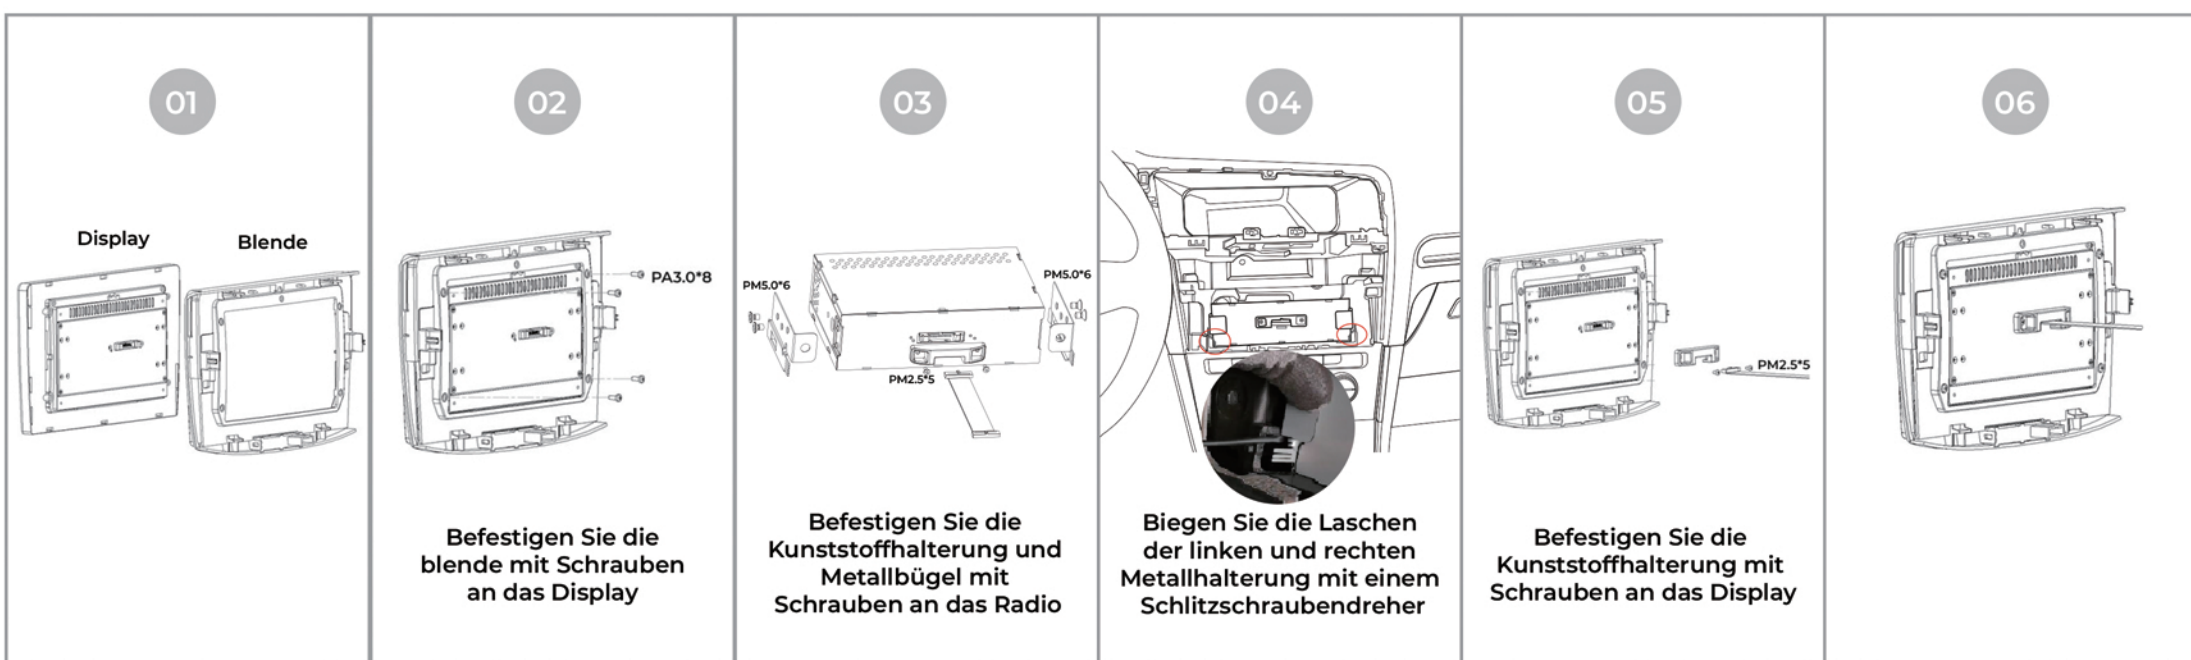

Assembly Instructions (B)

How to use fish tape?

EINBAUANLEITUNG (B)

Wofür ist die Kabel-Durchziehhilfe?

Instructions de montage (B)

Comment utiliser l'aide au passage des câbles ?